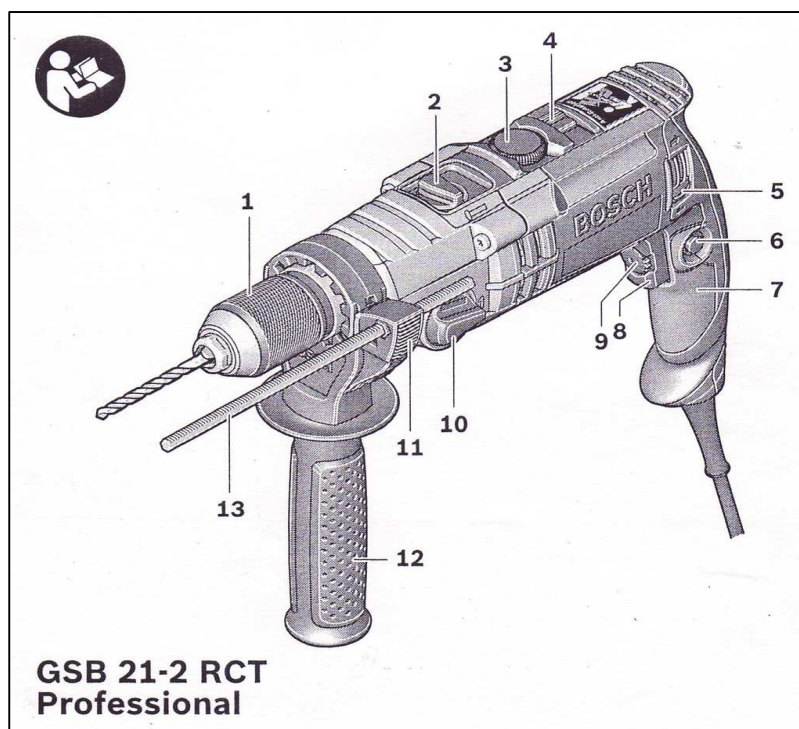

PRIKLEPOVÁ VRTAČKA

- je najsilnejšia vo svojej triede s konštantnou elektronikou a predvoľbou krútiaceho momentu pre najťažšie aplikácie:
- výkonný motor 1300W s vysokým krútiacim momentom
- má spojku proti preťaženiu, aretačný vypínač
- elektronická predvoľba počtu otáčok aj počas chodu vrtačky
- konštantná elektronika udržuje v rozsahu voľnobehu a pracovného chodu predvolený počet otáčok a príklepov
- umožňuje aj skrutkovanie

Cena (bez DPH): **222 €**

AKCIOVÁ CENA: **210€**

Obchod. zást.:

Ing. Ferdinand Kubof - 0903206188, Miroslav Dojčiak -0910 939 495, Dušan Petrovič- 0903 553 386, Ing. David Konfala 0911894168