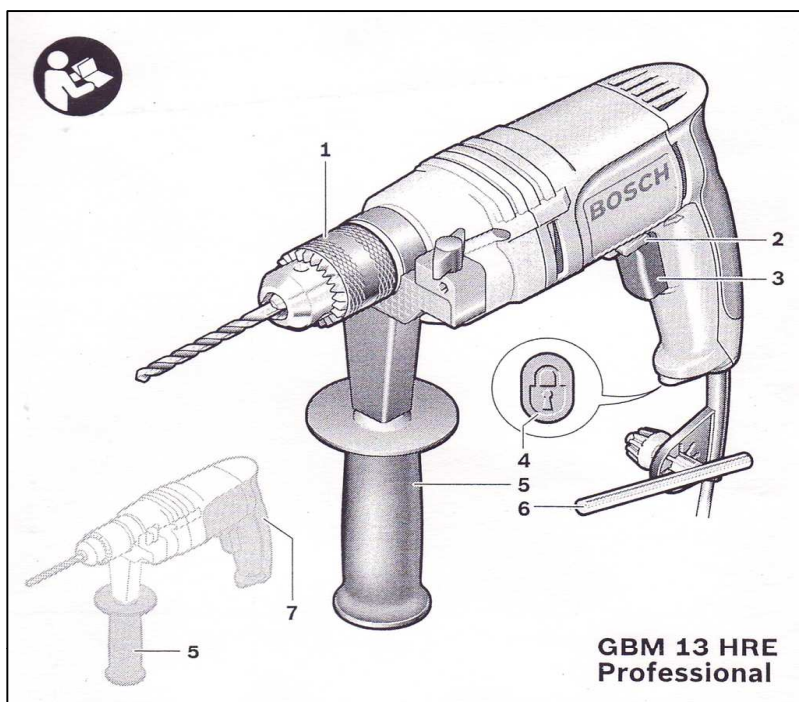

### VRTAČKA - SKRUTKOVÁK

- tento stroj predstavuje vo svojej triede najvyššiu kvalitu (hmotnosť 2,1kg)
  - určený je pre vrtanie do dreva (do 40mm) a skrutkovanie. Vďaka robustnej prevodovke s trojnásobnou redukciou a najvyššiemu krútiacemu momentu (60Nm).
  - zvládne aj najťažšie úlohy (má aretáciu 4)
  - má regulačnú elektroniku pre presné navrtanie, vhodný je aj pre rezanie závitov
- Menovitý príkon: 550w