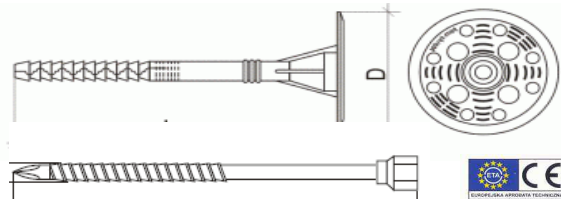

TANIEROVÁ HMOŽDINKA S KOVOVÝM TRŇOM A PLASTOVOU KONCOVKOU

Kód wk	Počet ks v balení	Min. odber krabic	Cena Eur /100 ks
LFM 8x100	200	10	7,03
LFM 8x120	200	10	7,78
LFM 8x140	200	10	8,55
LFM 8x160	200	10	9,47
LFM 8x180	200	10	10,52
LFM 8x200	200	10	11,47
o 10			
LFM 10x140	200	30	9,89
LFM 10x160	200	30	11,18
LFM 10x180	200	30	12,29
LFM 10x200	200	30	13,10
LFM 10x220	100	30	15,33
LFM 10x260	100	30	18,32
LFM 10x300	100	30	21,32