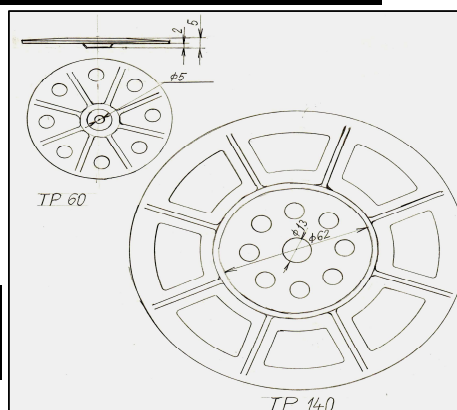

Obchod.zást.: Miroslav Dojčiak - 0910 939 495 - stavebný materiál - západ

Ing. Ferdinand Kubof - 0903 206 188 - stavebný materiál - východ

Patrik Bárty - 0903 206 185 - spojovací materiál - východ

Dušan Petrovič - 0903 553 386 - spojovací materiál - západ

netto ceny, bez DPH.

CENY DO 30.06.2010